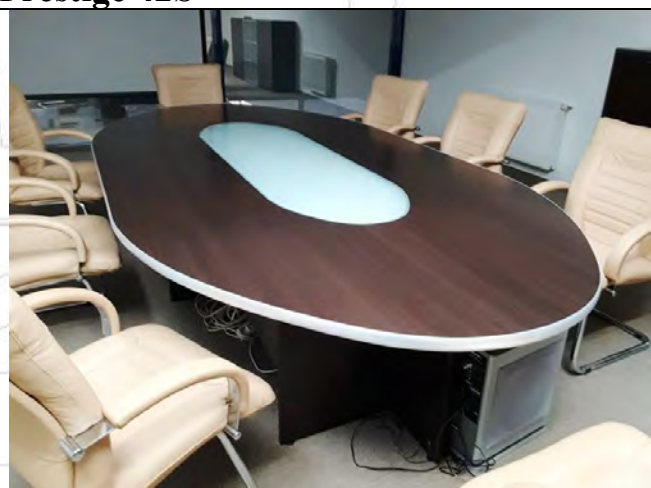

**54. Macheta Prestige 42 FLY**

**54. Macheta Prestige 42 FLY**

**55. Macheta Prestige 42S**

**55. Macheta Prestige 42S**

**56. Masa consului 3500 x 1200 x 750**

**56. Masa consiliu 3500 x 1200 x 750**

**57. Masa ovala consiliu 6 pers 2000 x 950 x 750**